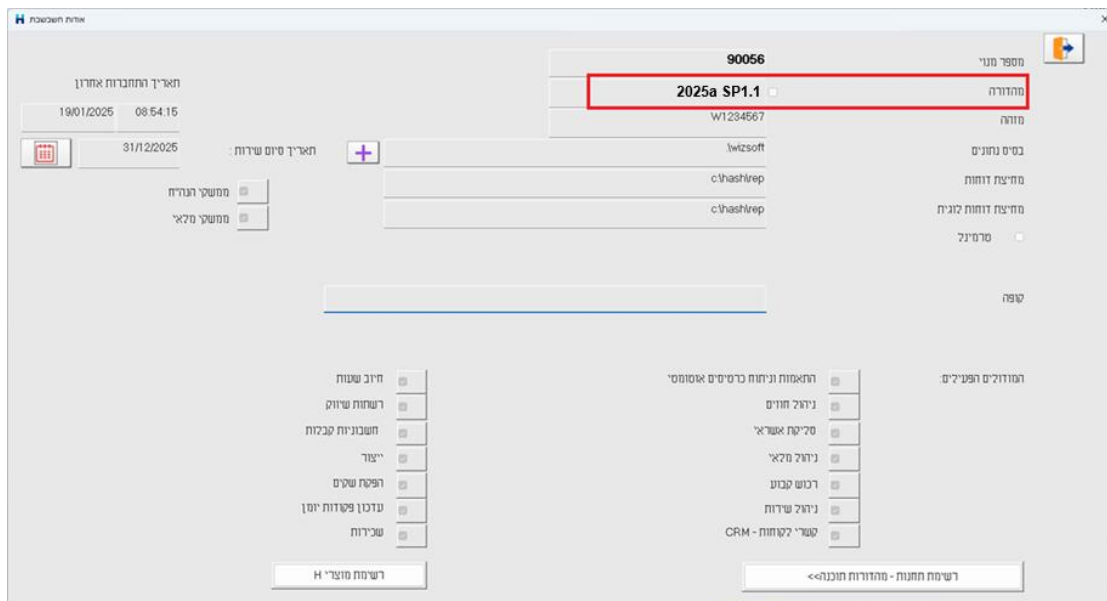

מספר מהדורת חשבשבת שמותקנת במחשב מתעדכנת עם סיום התקנת התוכנה במסך **אודות**.
 לבדיקת מספר המהדורה יש לבחור בתפריט הראשי בסעיף **אודות** הממוקם בצד שמאל של המסך.

כעת יופיע חלון **אודות חשבשבת**.

בסעיף השני, מהדורה, מופיע מידע לגבי מספר המהדורה והגרסה בתחנה הנוכחית.

בדוגמה זו מספר המהדורה: 2025a SP1.1.
 מהדורה < 2025a

גרסה < SP1.1, שמשמעותה היא Service Pack, במקרה זה מספר הגרסה היא: 1.1.